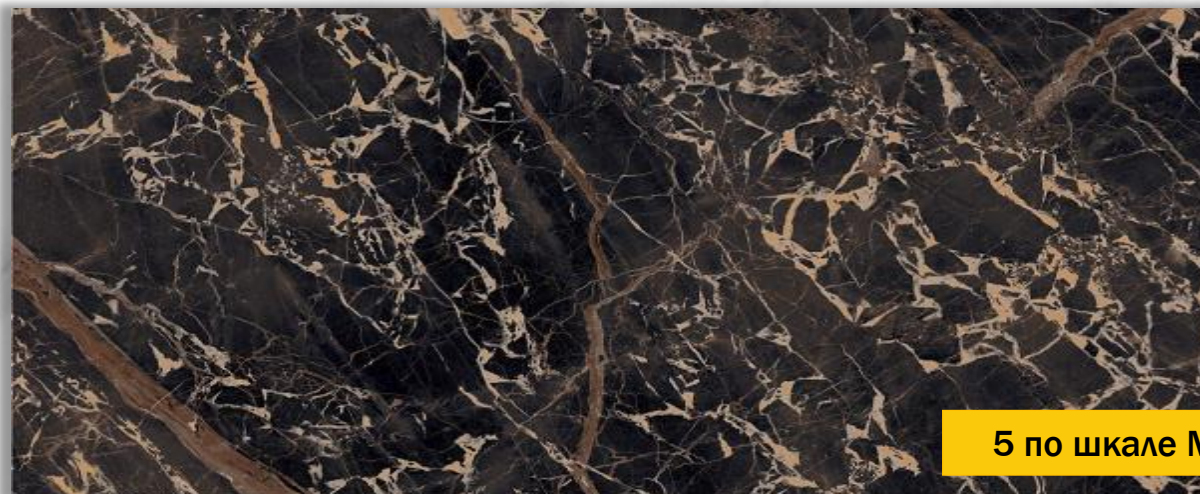

Fuji Gold

КЕРАМОГРАНИТ GEO GRES FUJI GOLD HIGH GLOSS

Fuji Gold – черный с желтыми прожилками мрамор в природе встречается редко, и в керамограните тоже воспроизводится нечасто. Коллекция с имитацией черно-желтого мрамора создает приятный нейтральный и элегантный фон, делает интерьер более теплым, уютным и создает ощущение покоя. Коллекция очень удобна и практична в эксплуатации, а так же экологически безвредна.

Керамогранит **Fuji Gold** морозостойкий и ректифицированный, укладывается с минимальным швом 1мм.

Отлично смотрится в интерьерах: гостиной, спальни, кухни и ванной комнаты.

Подходит как для внутренней отделки так и для оформления фасадов.

Fuji Gold

Керамогранит Geo Gres Fuji Gold High Gloss 60x120

5 по шкале Мооса

Настенная и напольная плитка

Морозостойкая

Количество лиц

Глянцевая

Толщина плиты